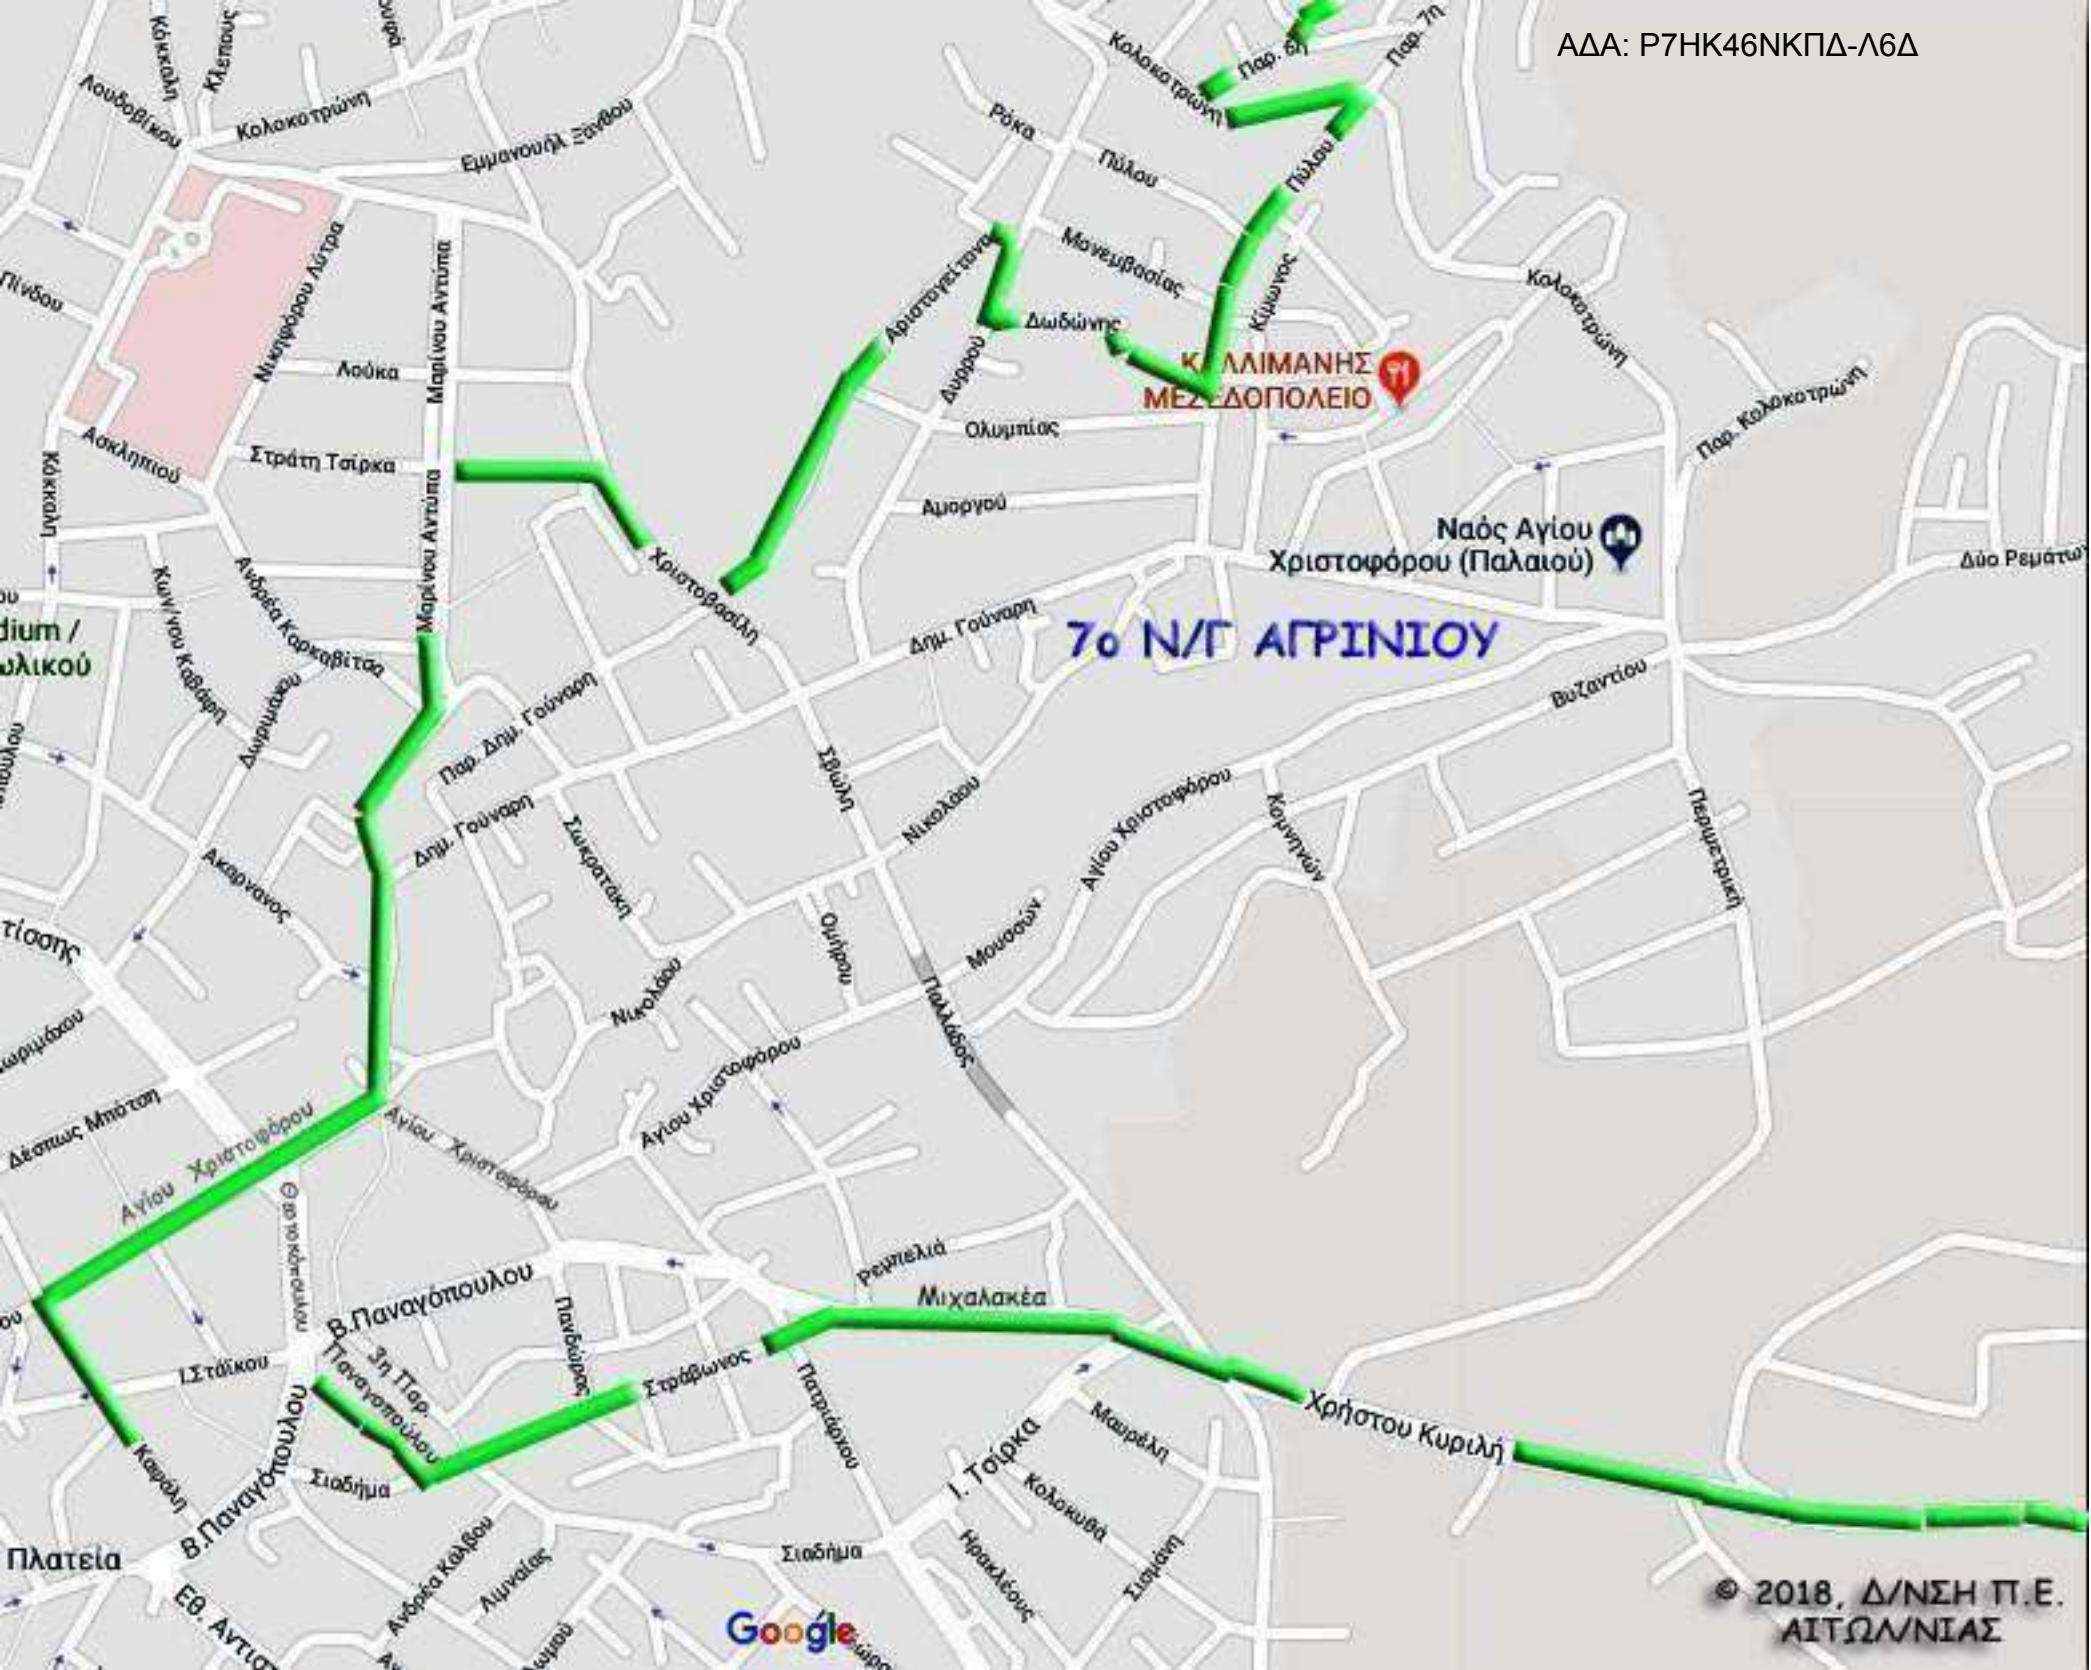

7ο Ν/Γ ΑΓΡΙΝΙΟΥ

ΚΑΛΛΙΜΑΝΗΣ
ΜΕΣΣΟΠΟΛΕΙΟ

Ναός Αγίου
Χριστοφορού (Παλαιού)