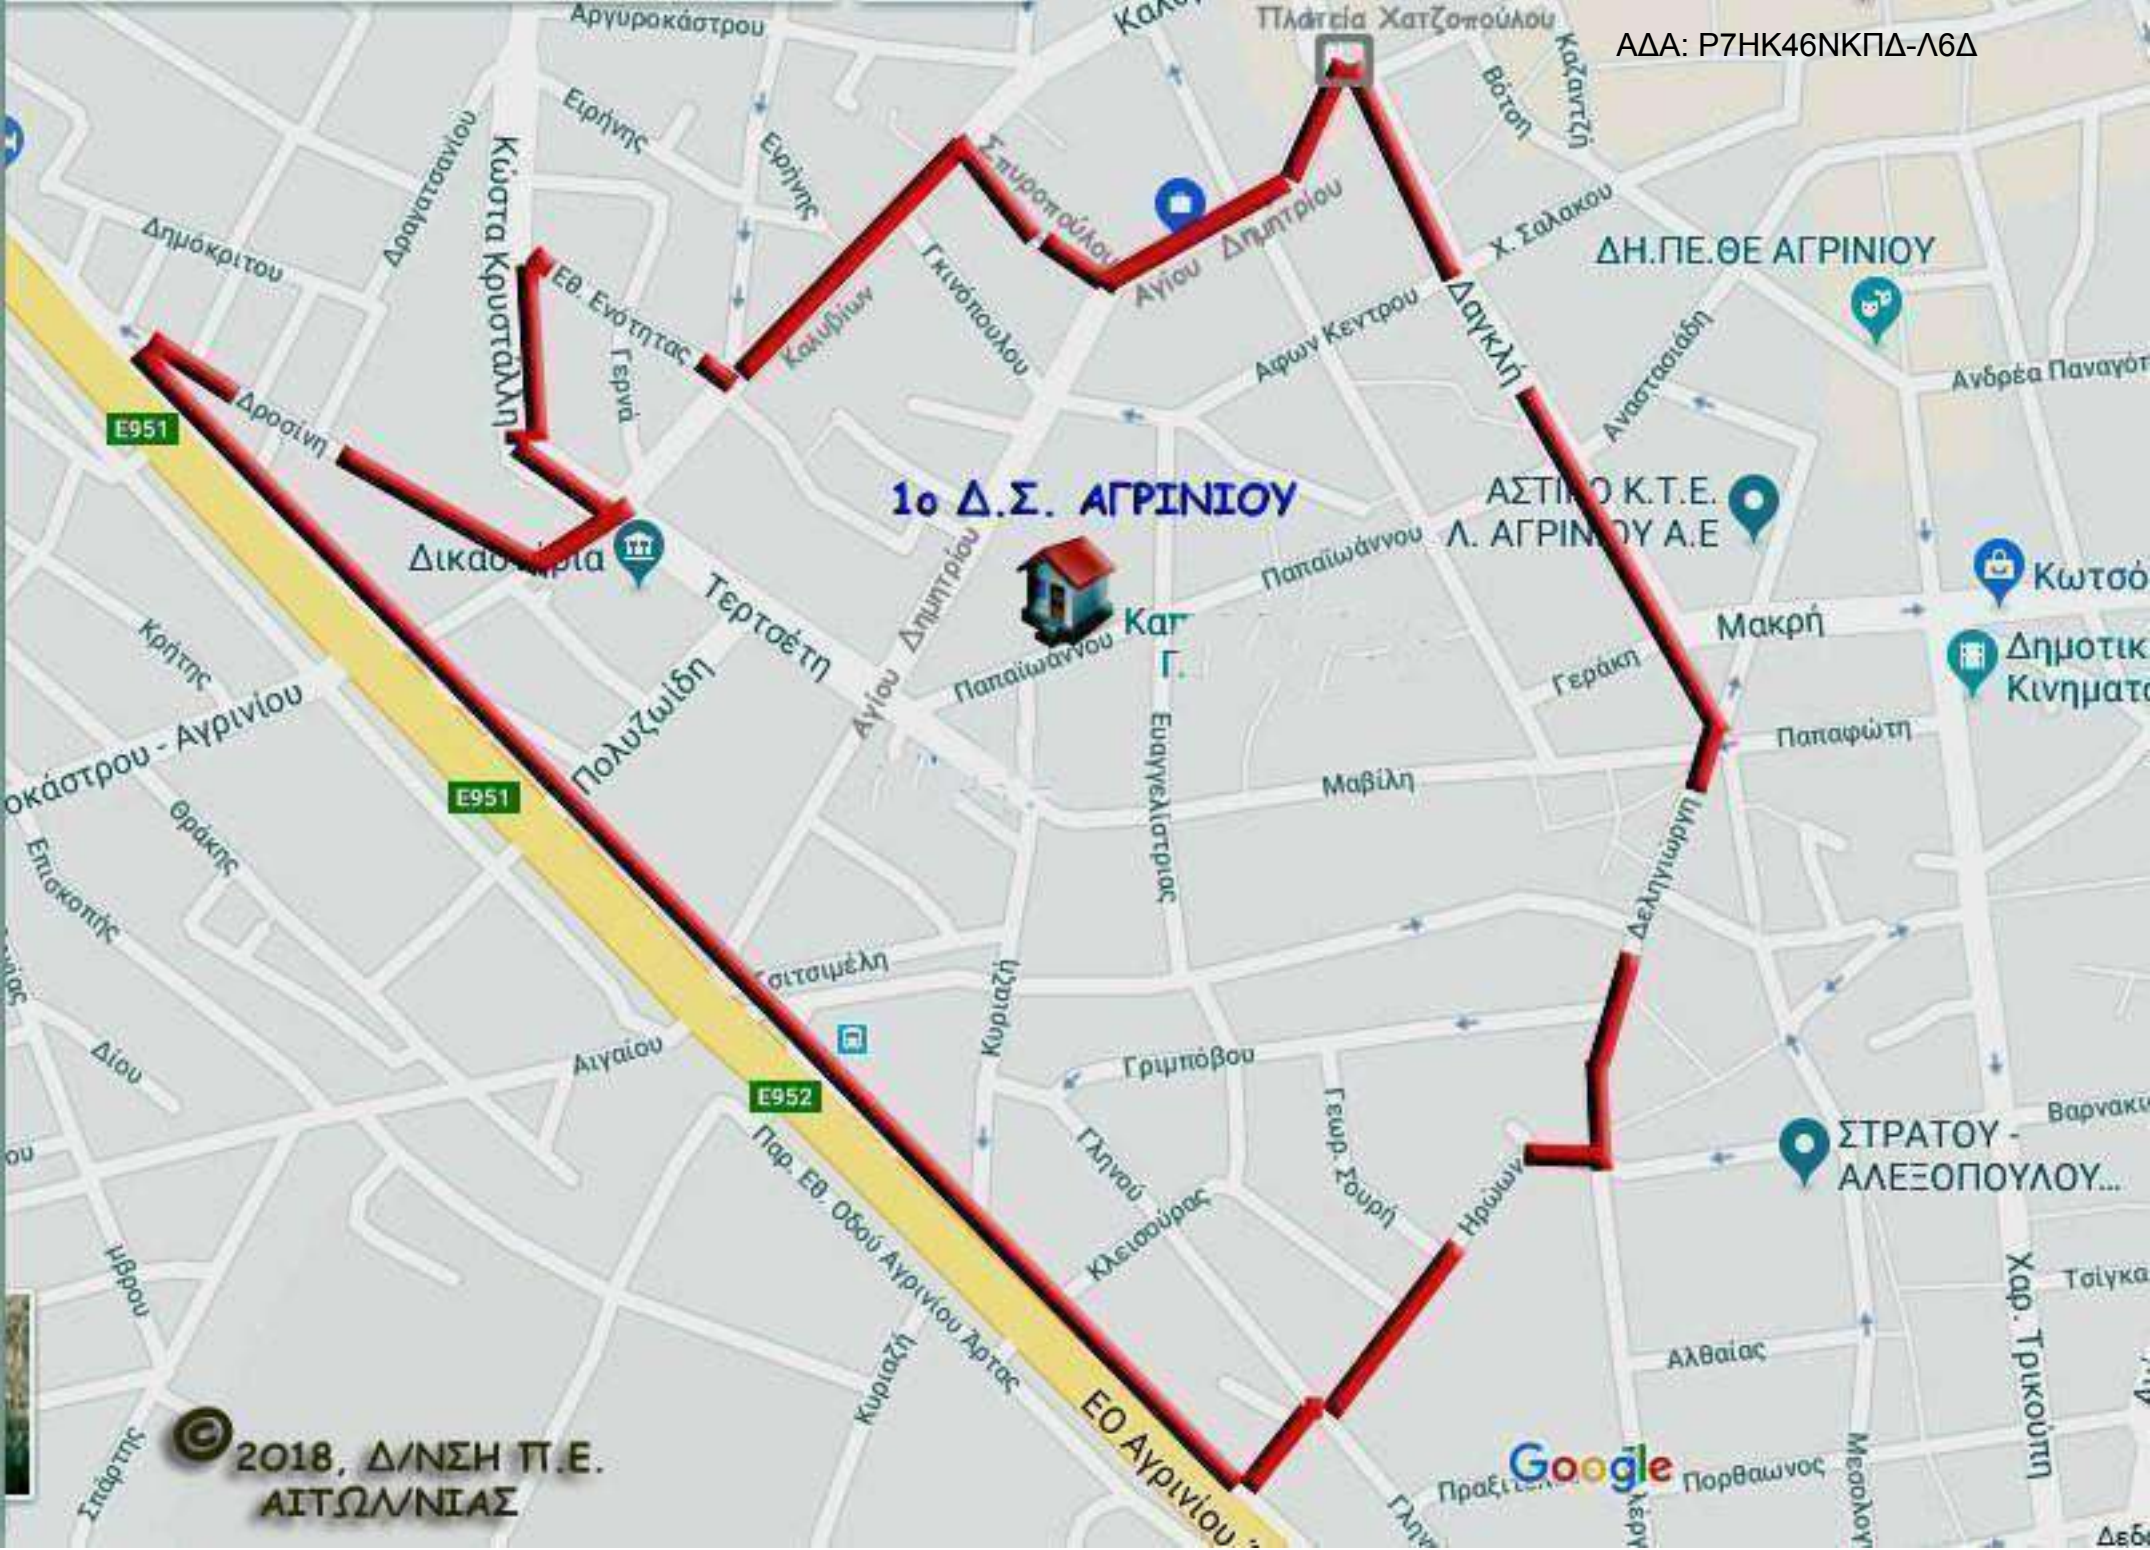

ΟΡΙΑ
ΔΗΜΟΤΙΚΩΝ ΣΧΟΛΕΙΩΝ
Δ.Κ. ΑΓΡΙΝΙΟΥ

1ο Δ.Σ. ΑΓΡΙΝΙΟΥ

Καρ. Γ. Παπαϊωάννου

Πολιτιστικό Πάρκο

Panetolikos Stadium /
Γήπεδο Παναϊτωλικού

2ο Δ.Σ Αγρινίου

30 & 21
Δ. Σ ΑΓΡΙΝΙΟΥ

4ο Δ.Σ. ΑΓΡΙΝΙΟΥ