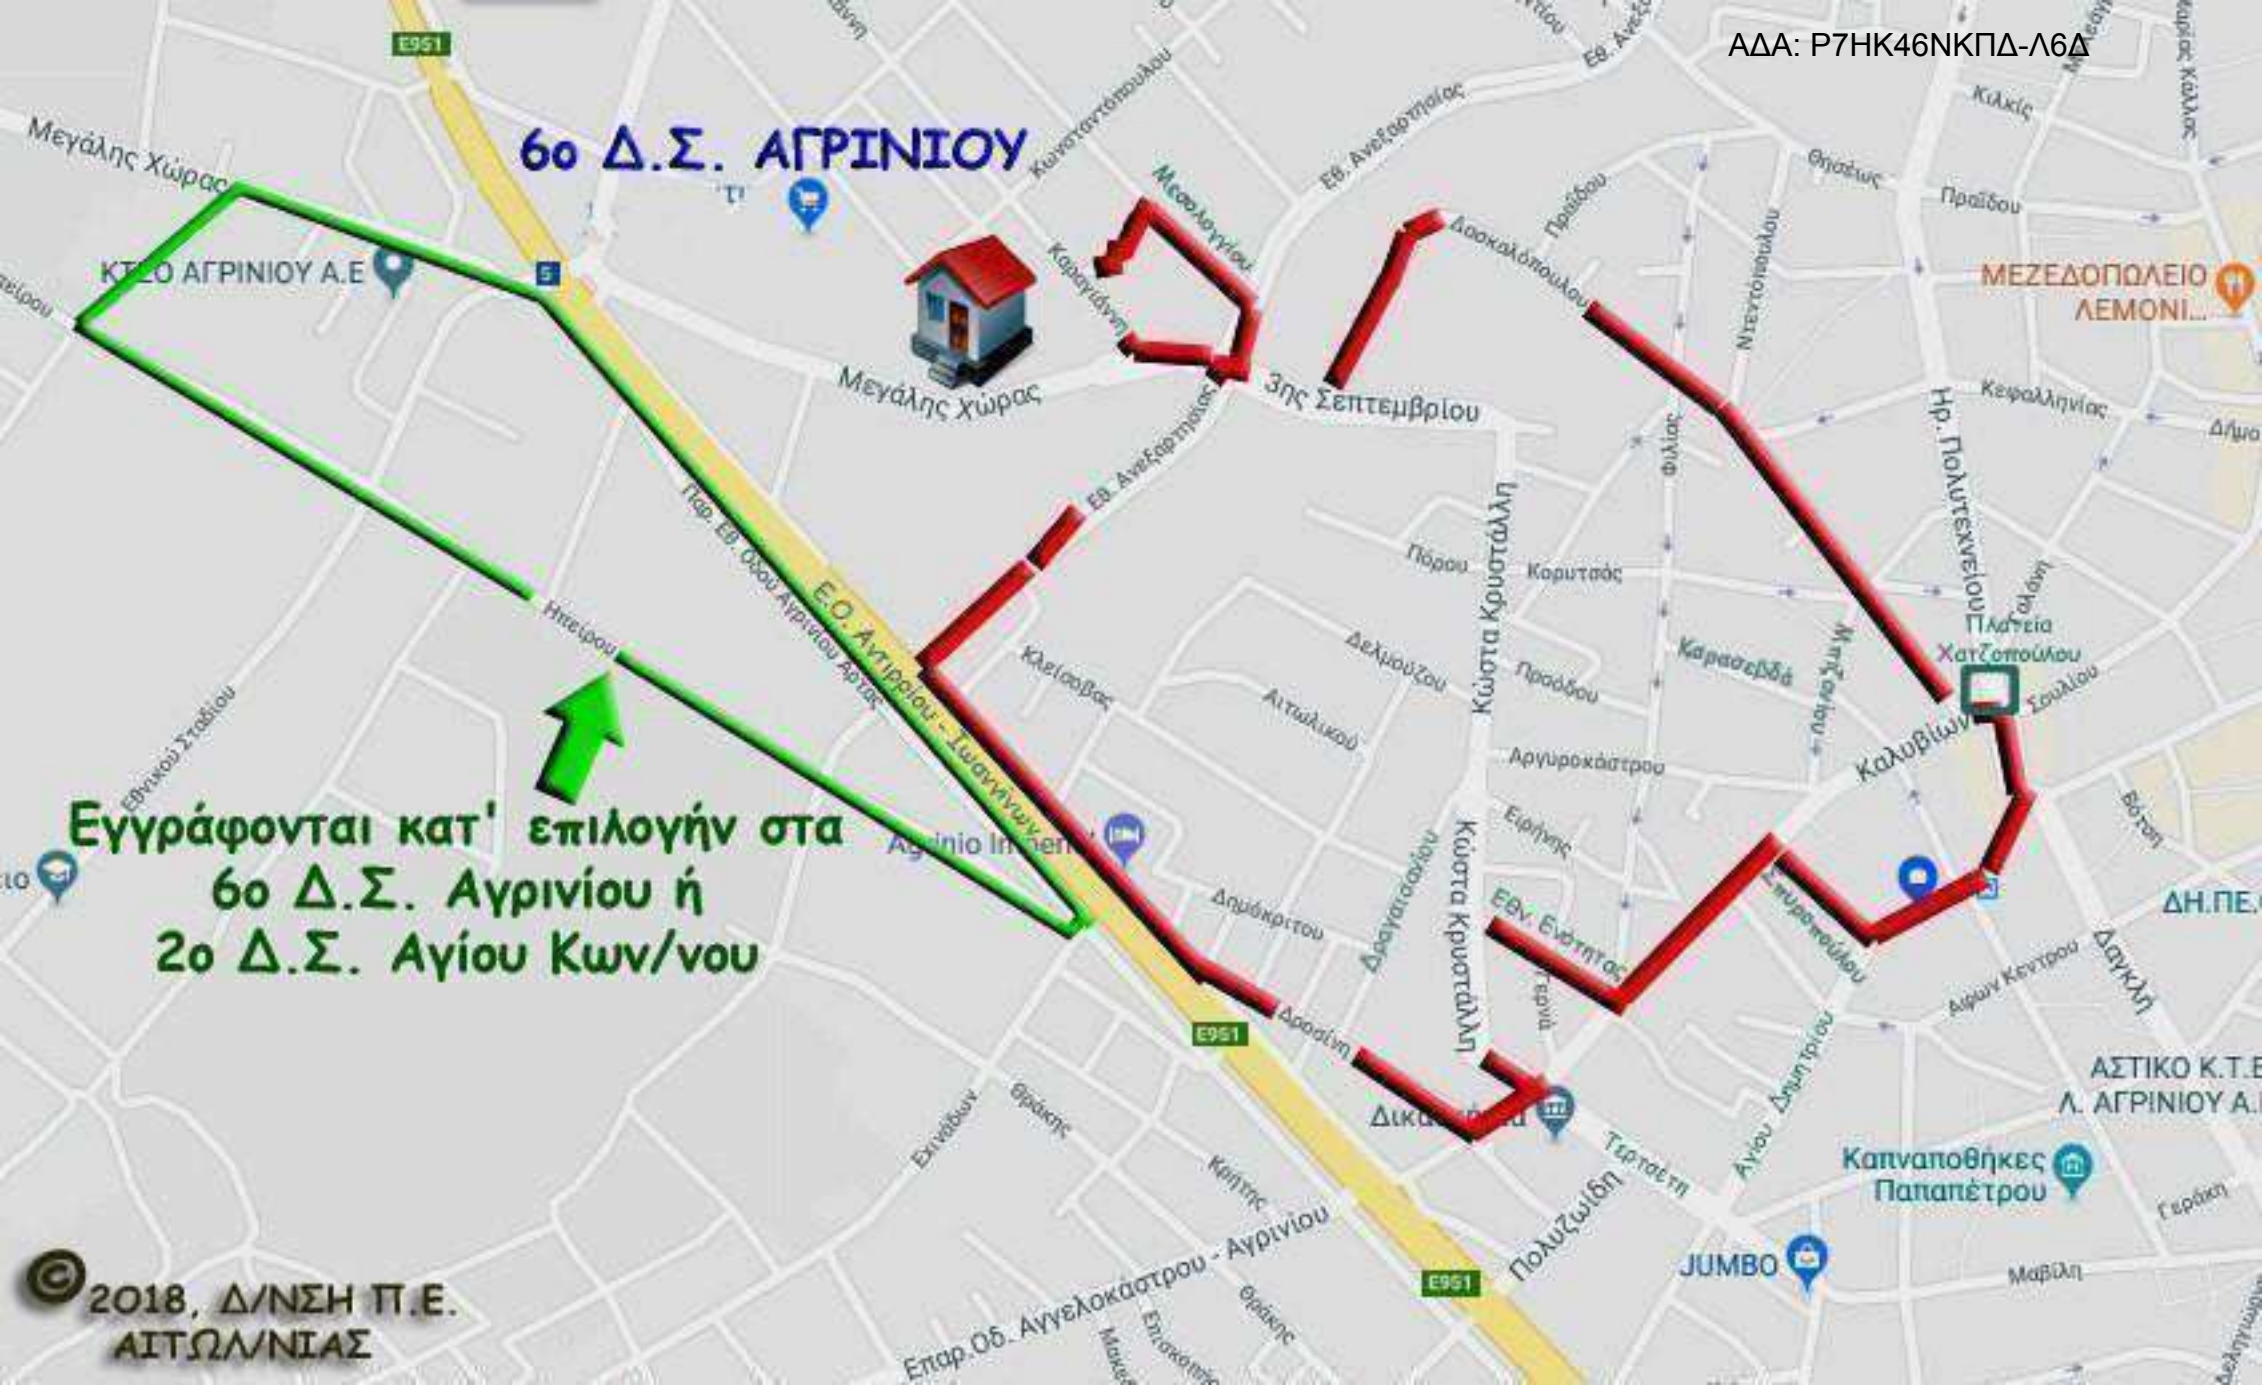

MEZEΔΟΠΩΛΕΙΟ ΛΕΜΟΝΙ...

Pizza Fan

6ο Δ.Σ. ΑΓΡΙΝΙΟΥ

ΚΤΣΟ ΑΓΡΙΝΙΟΥ Α.Ε

Εγγράφονται κατ' επιλογήν στα
6ο Δ.Σ. Αγρινίου ή
2ο Δ.Σ. Αγίου Κων/νου

7ο Δ.Σ. ΑΓΡΙΝΙΣΙΟΥ

ΚΑΛΛΙΜΑΝΗΣ ΜΕΣΣΟΠΟΛΕΙΟ

Ναός Αγίου Χριστοφόρου (Παλαιού)