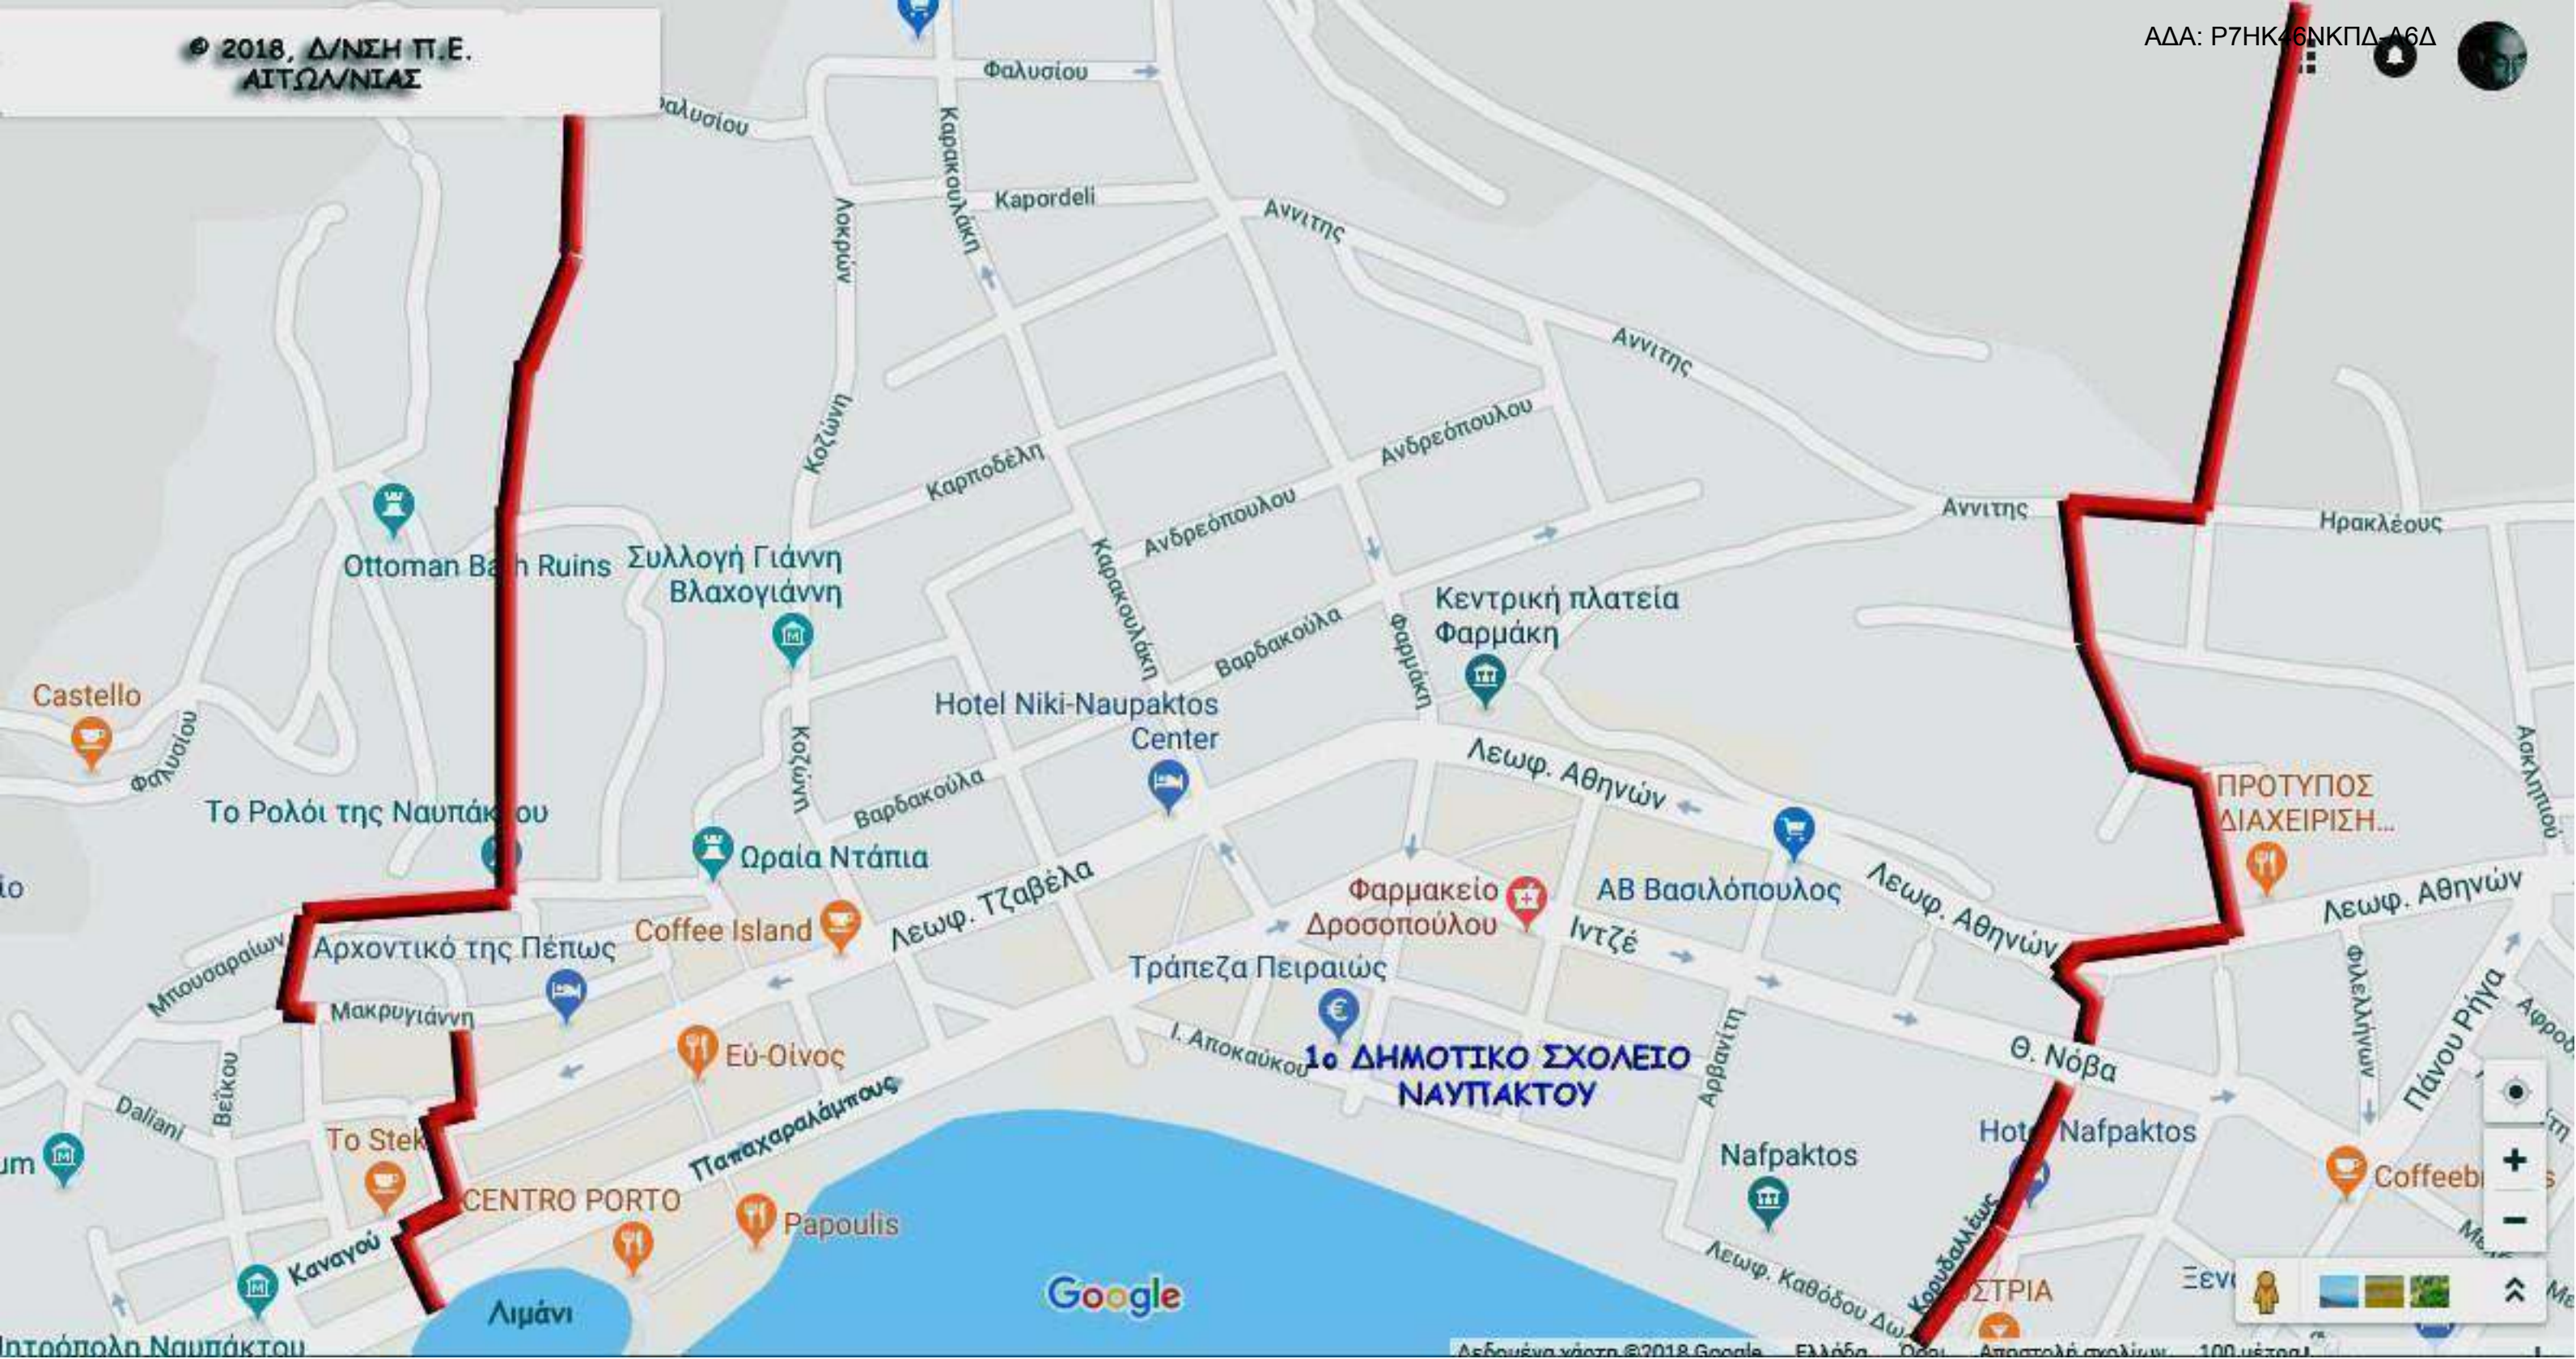

ΟΡΙΑ
ΔΗΜΟΤΙΚΩΝ ΣΧΟΛΕΙΩΝ
Δ.Κ. ΝΑΥΠΑΚΤΟΥ

Castello

Ottoman Bath Ruins

Συλλογή Γιάννη Βλαχογιάννη

Hotel Niki-Naupaktos Center

Κεντρική πλατεία Φαρμάκη

ΠΡΟΤΥΠΟΣ ΔΙΑΧΕΙΡΙΣΗ...

Το Ρολόι της Ναυπάκτου