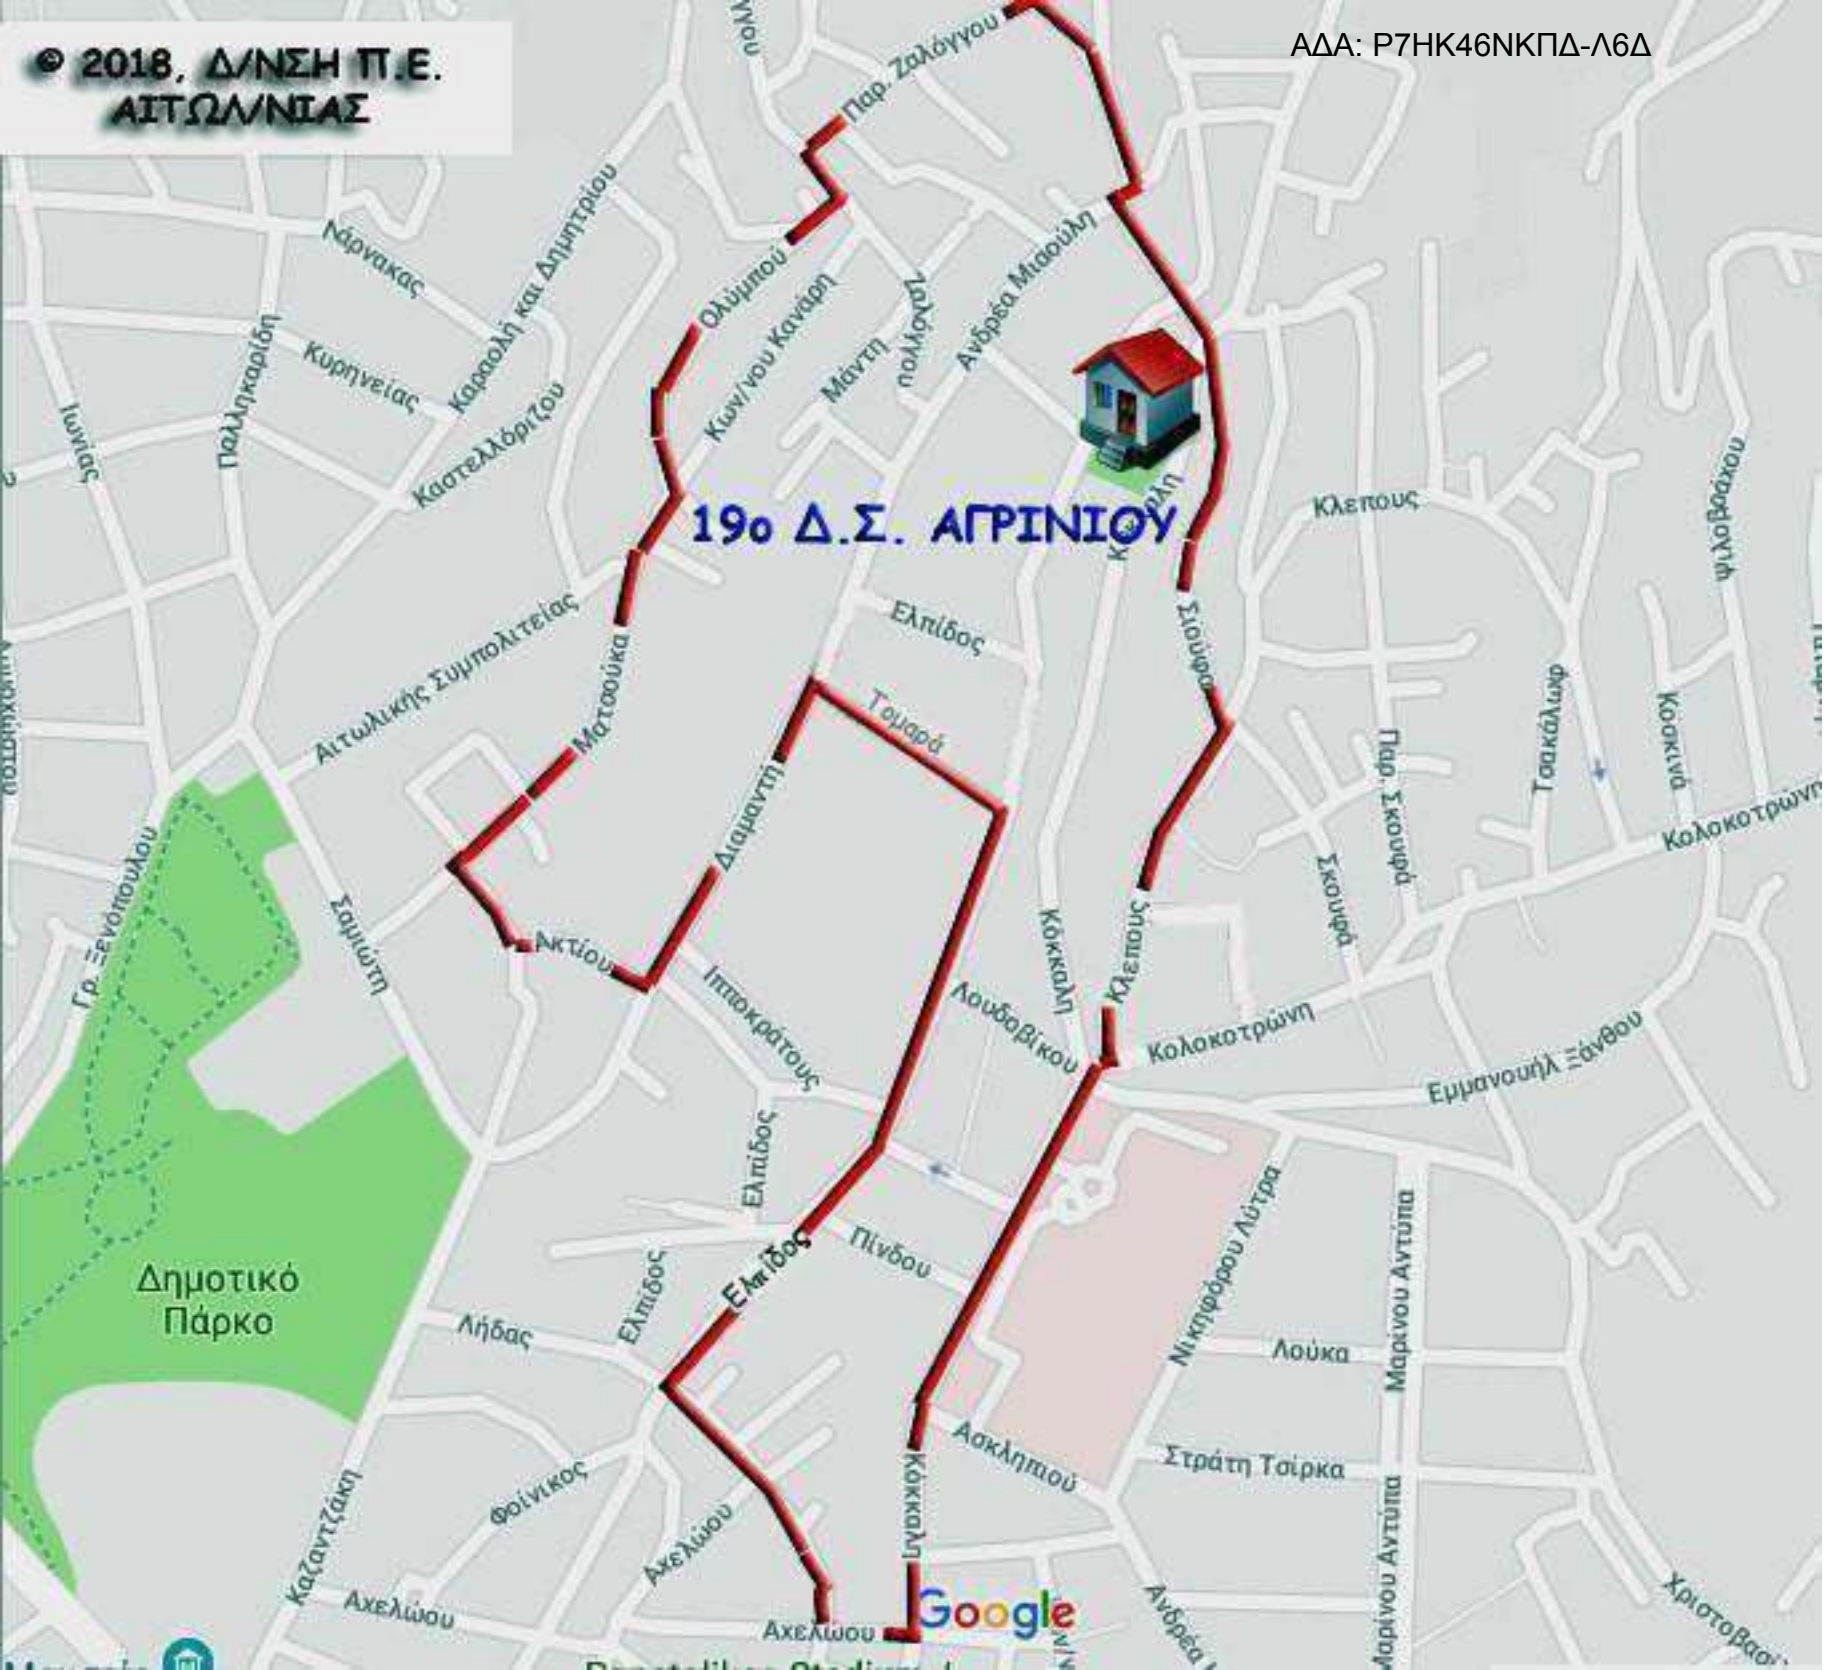

Εργατικές Κατοικίες

Δημοτικό Πάρκο

13ο Δ.Σ. ΑΓΡΙΝΙΟΥ

© 2018, Δ/ΝΣΗ Π.Ε. ΑΙΤΩΛ/ΝΙΑΣ

160 Δ.Σ. ΑΓΡΙΝΙΟΥ

19ο Δ.Σ. ΑΓΡΙΝΙΟΥ

Γρ. Ξενοπούλου

Δημοτικό Πάρκο