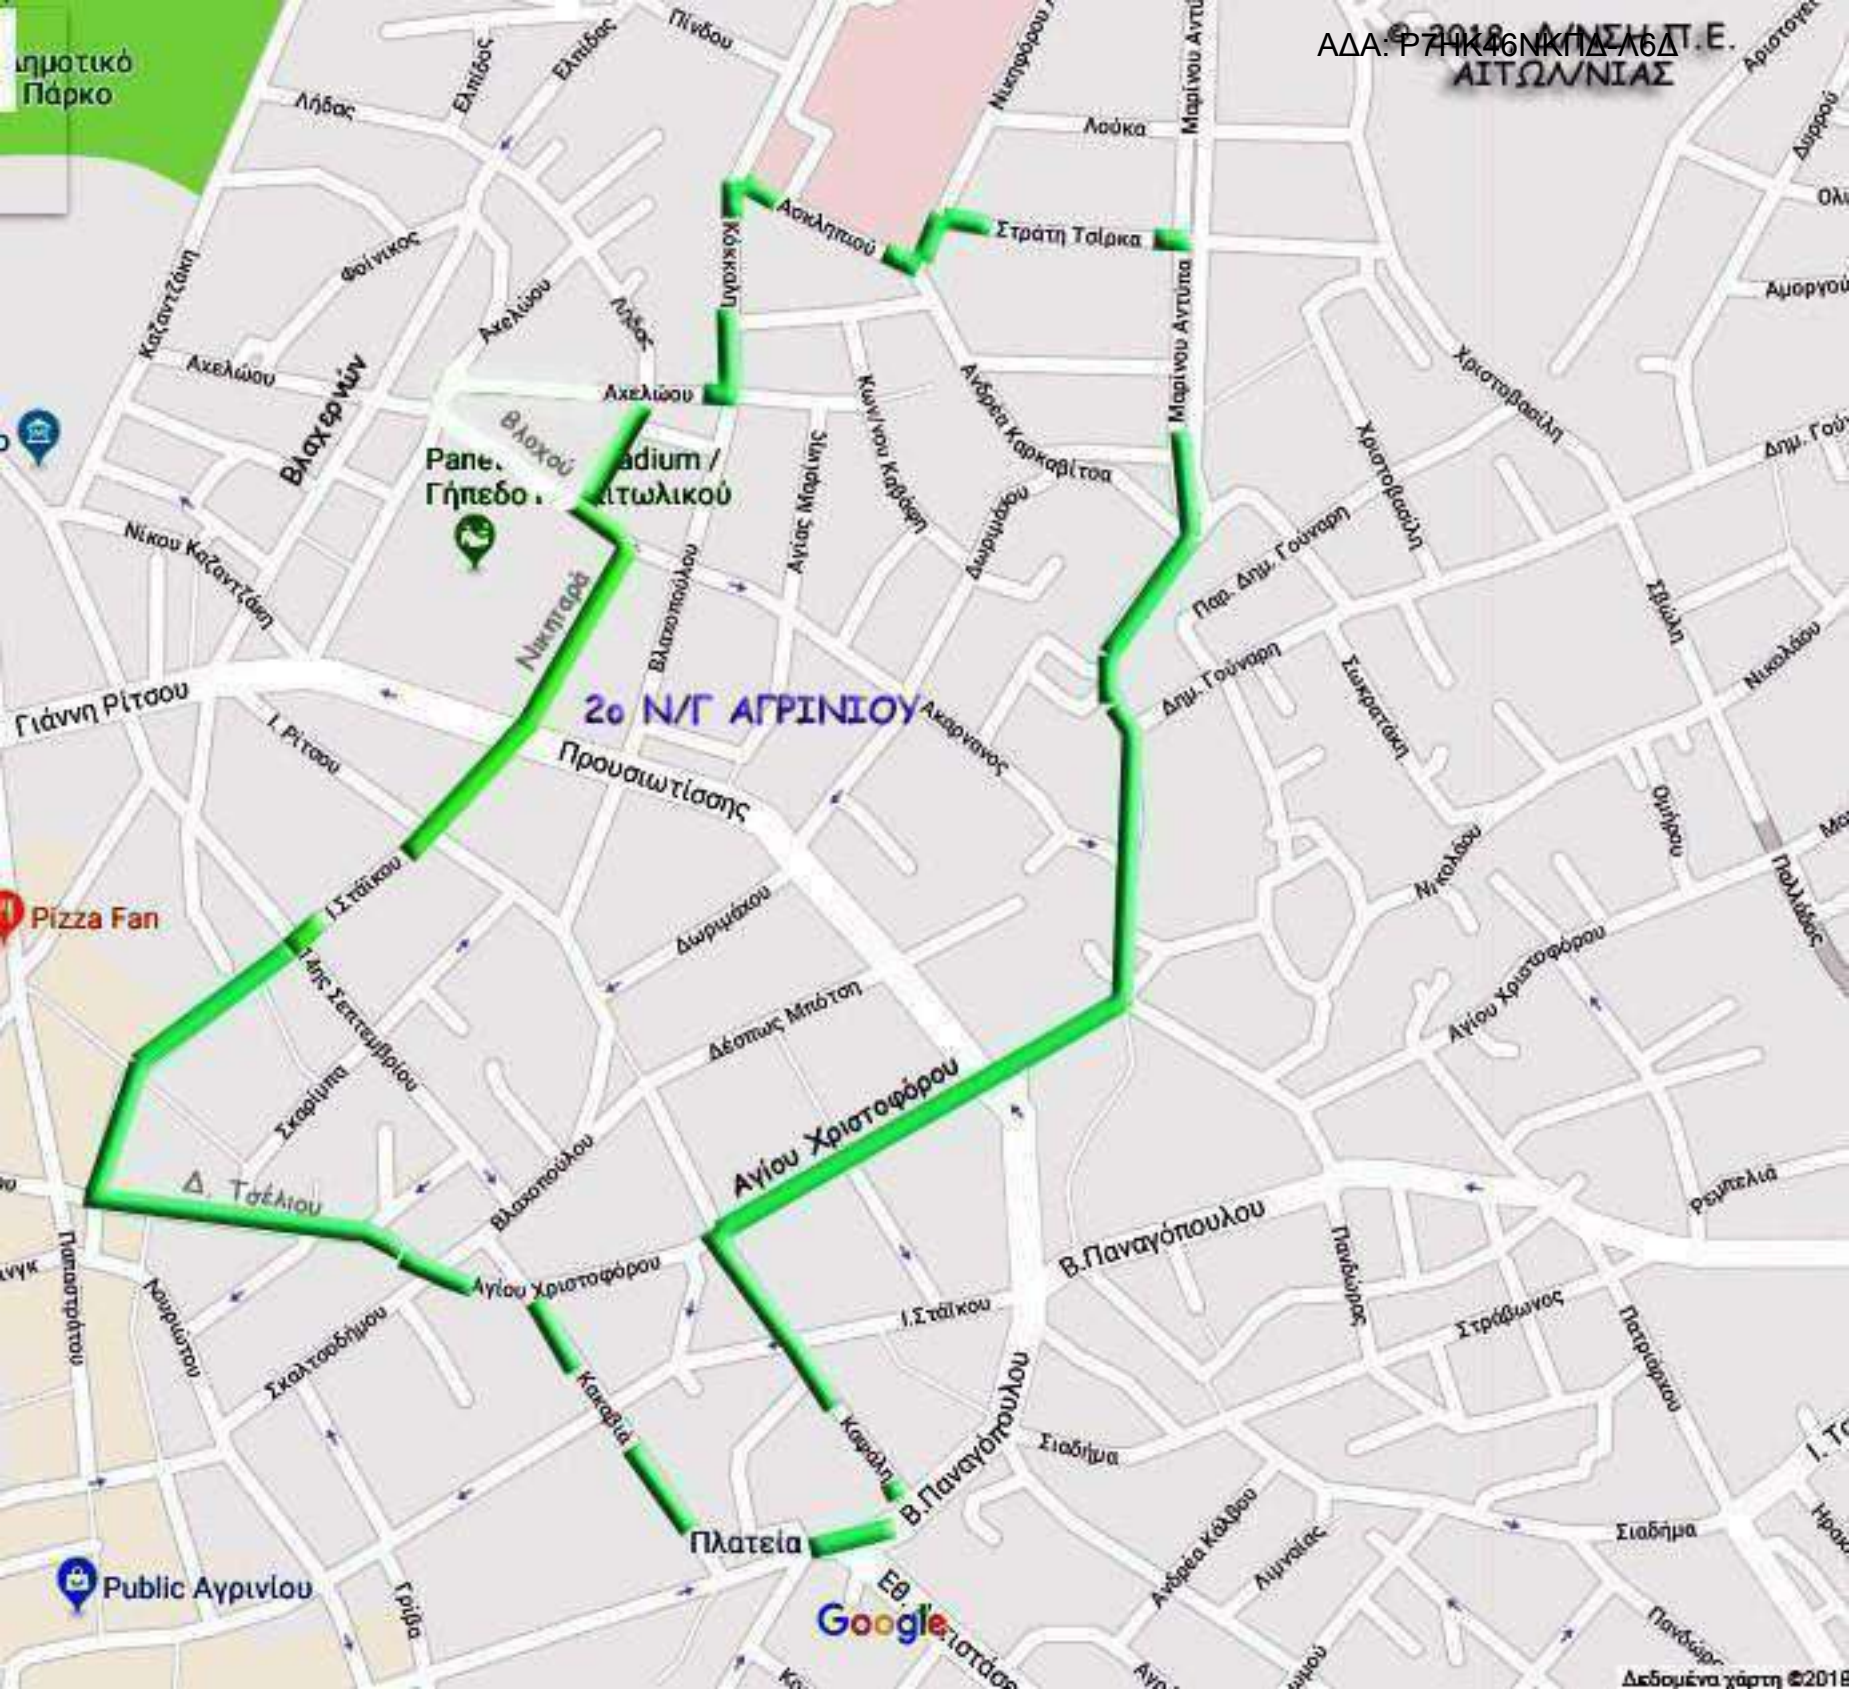

Πολιτικό
Πάρκο

Πανεπιστήμιο /
Γήπεδο Αθλητικό

20 Ν/Γ ΑΓΡΙΝΙΣΙΟΥ

Pizza Fan

Public Αγρινίου

Google

4ο Ν/Γ ΑΓΡΙΝΙΟΥ

Public Agrinio